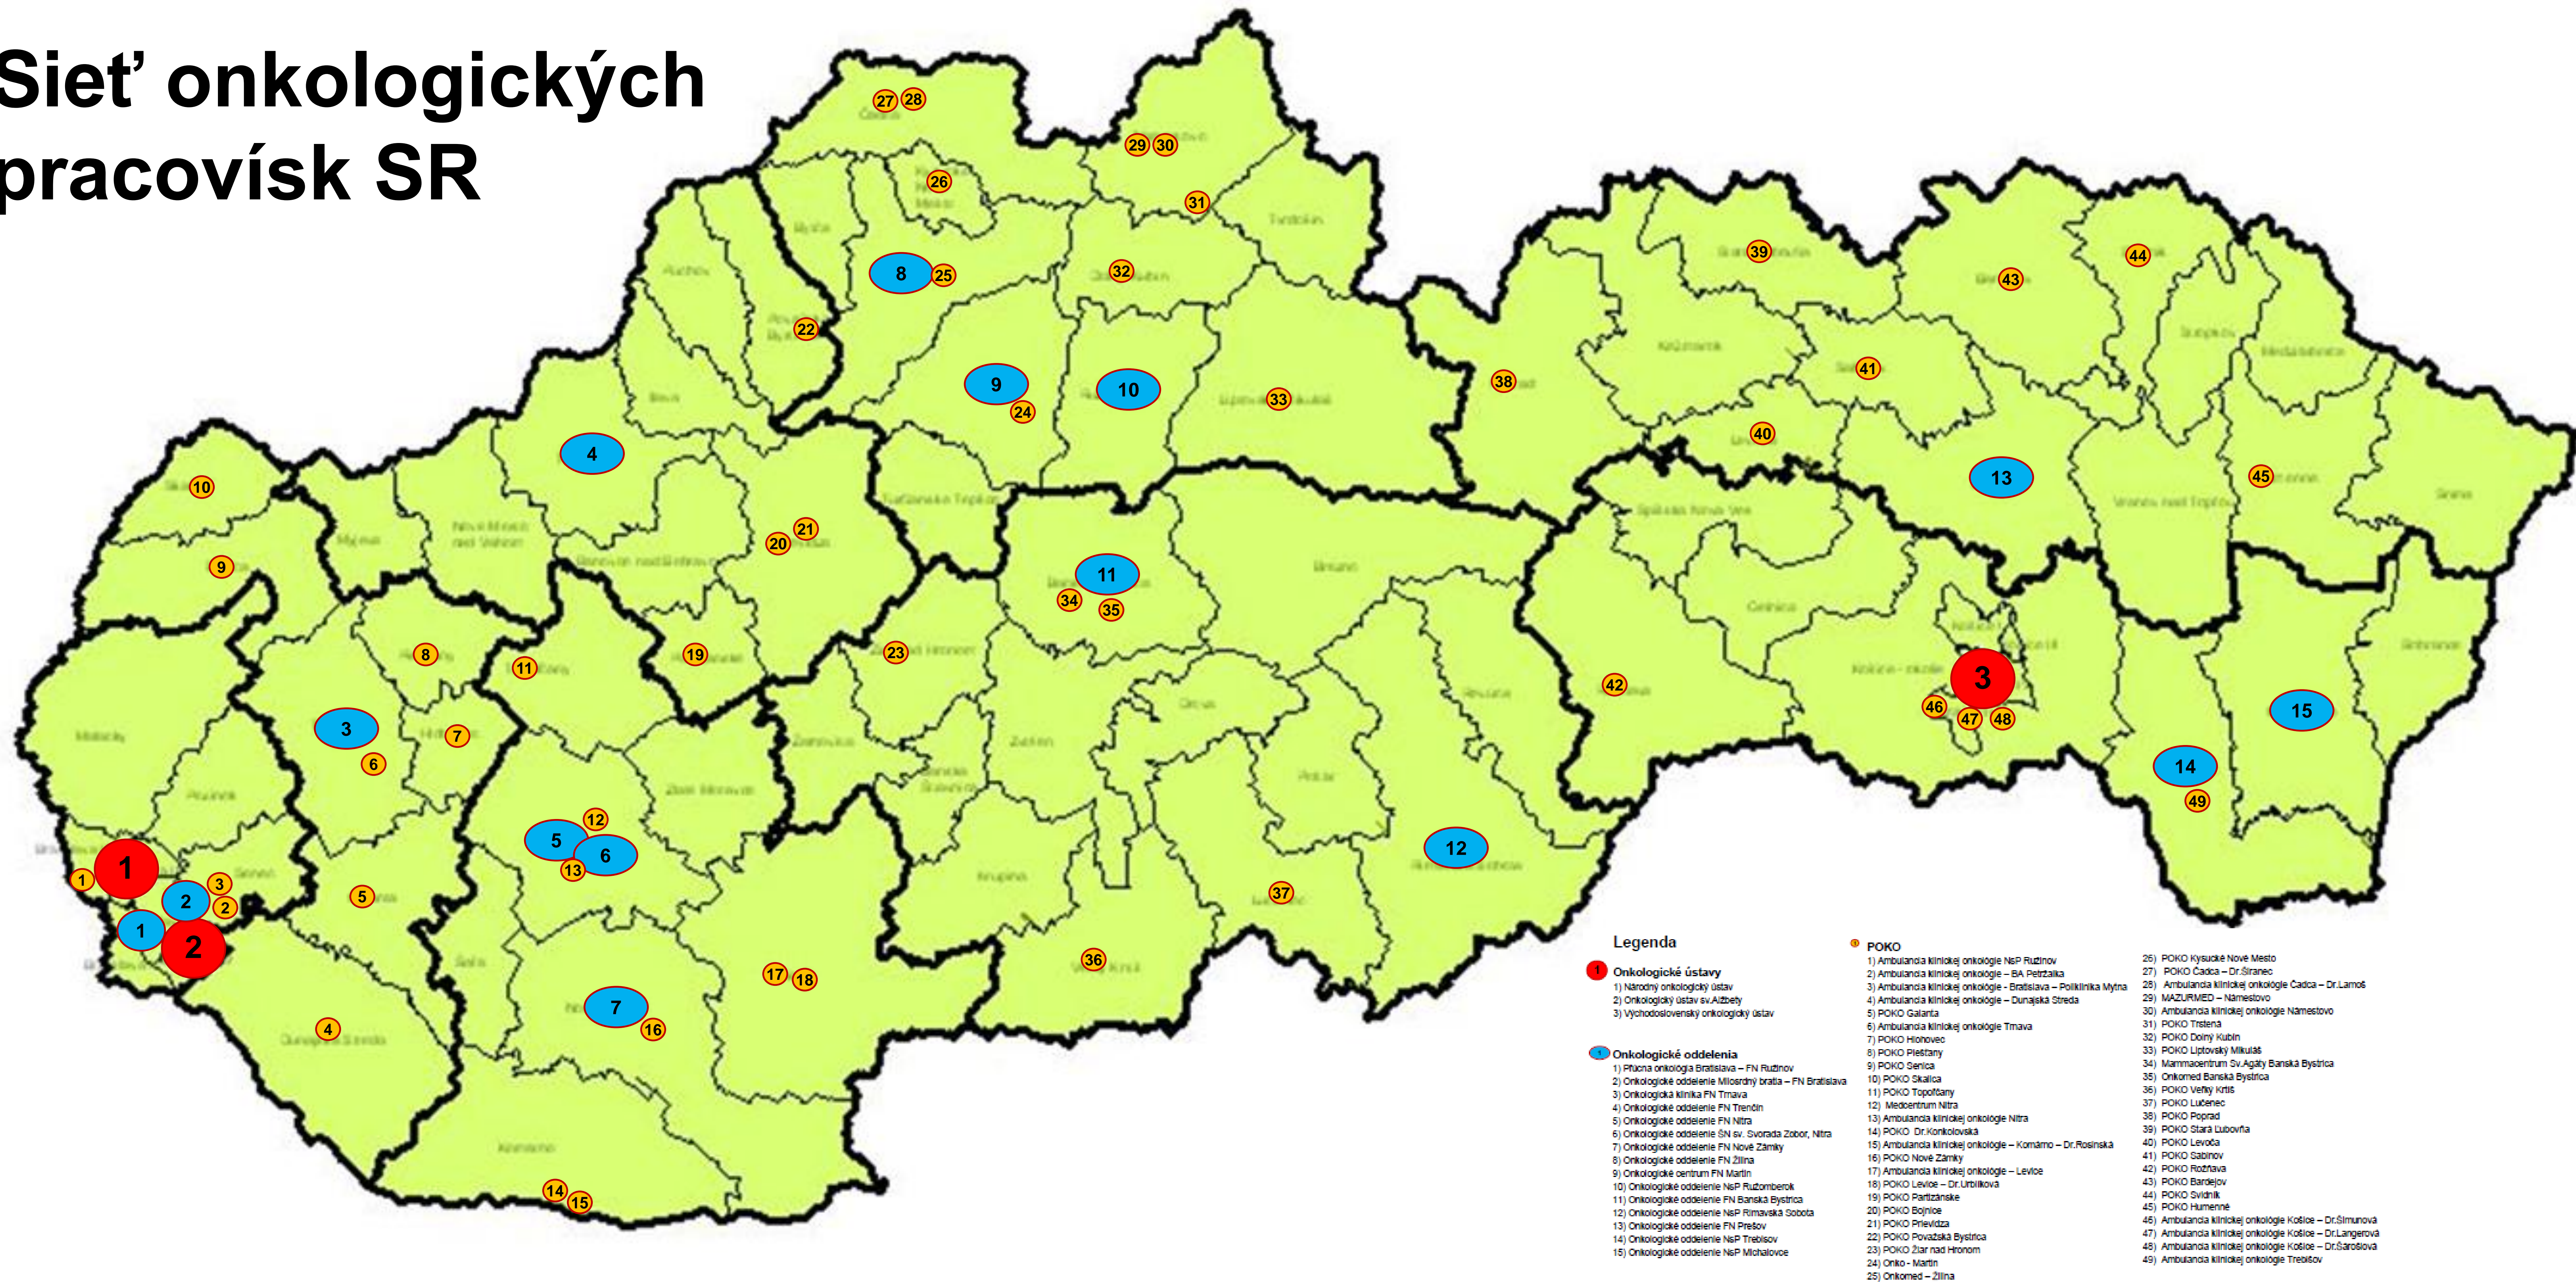

Sieť onkologických pracovísk SR

Legenda

- 1** Onkologické ústavy
 - 1) Národný onkologický ústav
 - 2) Onkologický ústav sv. Alžbety
 - 3) Východoslovenský onkologický ústav
- 4** Onkologické oddelenia
 - 1) Pôlona onkológia Bratislava – FN Ružinov
 - 2) Onkologické oddelenie Milosrdný bratia – FN Bratislava
 - 3) Onkologická klinika FN Trnava
 - 4) Onkologické oddelenie FN Trenčín
 - 5) Onkologické oddelenie FN Nitra
 - 6) Onkologické oddelenie ŠN sv. Svorada Zobor, Nitra
 - 7) Onkologické oddelenie FN Nové Zámky
 - 8) Onkologické oddelenie FN Žilina
 - 9) Onkologické centrum FN Martin
 - 10) Onkologické oddelenie NsP Ružomberok
 - 11) Onkologické oddelenie FN Banská Bystrica
 - 12) Onkologické oddelenie NsP Rimavská Sobota
 - 13) Onkologické oddelenie FN Prešov
 - 14) Onkologické oddelenie NsP Trebišov
 - 15) Onkologické oddelenie NsP Michalovce
- POKO**
 - 1) Ambulancia klinickej onkológie NsP Ružinov
 - 2) Ambulancia klinickej onkológie – BA Petržalka
 - 3) Ambulancia klinickej onkológie – Bratislava – Poliklinika Mytná
 - 4) Ambulancia klinickej onkológie – Dunajská Streda
 - 5) POKO Galanta
 - 6) Ambulancia klinickej onkológie Tmava
 - 7) POKO Hlohovec
 - 8) POKO Piešťany
 - 9) POKO Senica
 - 10) POKO Skalica
 - 11) POKO Topoľčany
 - 12) Medocentrum Nitra
 - 13) Ambulancia klinickej onkológie Nitra
 - 14) POKO Dr. Konkolová
 - 15) Ambulancia klinickej onkológie – Komárno – Dr. Rosinská
 - 16) POKO Nové Zámky
 - 17) Ambulancia klinickej onkológie – Levice
 - 18) POKO Levice – Dr. Urbilkova
 - 19) POKO Partizánske
 - 20) POKO Bojnice
 - 21) POKO Prievidza
 - 22) POKO Považská Bystrica
 - 23) POKO Žiar nad Hronom
 - 24) Onko - Martin
 - 25) Onkomed – Žilina
 - 26) POKO Kysucké Nové Mesto
 - 27) POKO Cadca – Dr. Štraneč
 - 28) Ambulancia klinickej onkológie Cadca – Dr. Lamoš
 - 29) MAZURMED – Námestovo
 - 30) Ambulancia klinickej onkológie Námestovo
 - 31) POKO Trstená
 - 32) POKO Dolný Kubín
 - 33) POKO Liptovský Mikuláš
 - 34) Mamma centrum Sv. Agáty Banská Bystrica
 - 35) Onkomed Banská Bystrica
 - 36) POKO Veľký Krtíš
 - 37) POKO Lučenec
 - 38) POKO Poprad
 - 39) POKO Stará Ľubovňa
 - 40) POKO Levoča
 - 41) POKO Sabinov
 - 42) POKO Rožňava
 - 43) POKO Bardejov
 - 44) POKO Svidník
 - 45) POKO Humenné
 - 46) Ambulancia klinickej onkológie Košice – Dr. Šimunová
 - 47) Ambulancia klinickej onkológie Košice – Dr. Langerová
 - 48) Ambulancia klinickej onkológie Košice – Dr. Šarbošová
 - 49) Ambulancia klinickej onkológie Trebišov